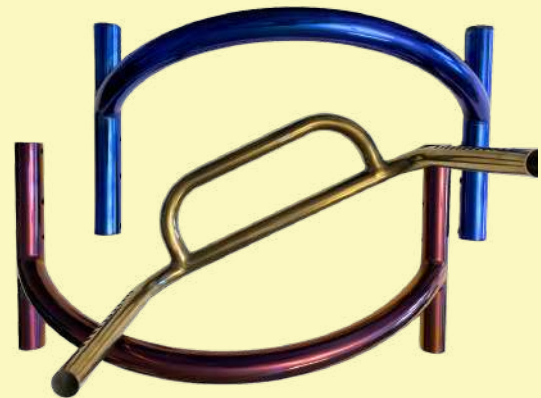

Tarif public : **391€ TTC**

UN1673573

**Roues avant froglegs**

Roues 5" ou 4"  
Choisir le coloris anodisé (5 coloris: rose,  
orange, bleu, violet, rouge)

**Délai : 3/4 semaines**

★ Tarif public : **253€ TTC**