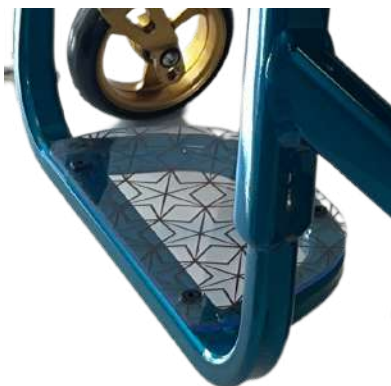

UN1673625
Socle de repose-pieds imprimé

Choisir le motif à imprimer
Épaisseur : 3 mm
(joindre le fichier en .eps)
à l'unité

Délai : 3 semaines

Tarif public : **238€ TTC**